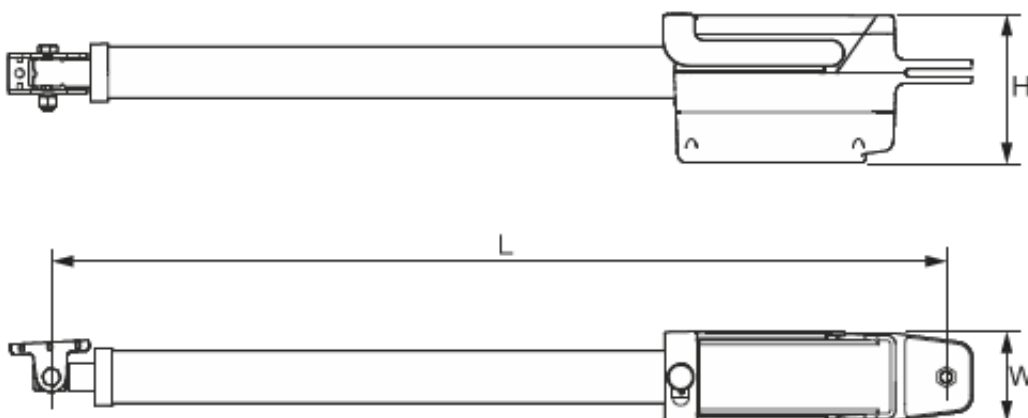

Link do produktu: <https://www.e-gate.com.pl/zestaw-nice-titan3724hs-era-flor-zestaw-do-bramy-dwuskrzydlowej-wersja-hi-speed-p-4379.html>

Zestaw Nice TITAN3724HS ERA FLOR zestaw do bramy dwuskrzydłowej wersja HI-SPEED

Cena brutto	4 046,00 zł
Cena netto	3 289,43 zł
Cena poprzednia	5 043,00 zł
Dostępność	Dostępny
Kod producenta	TITAN3724HS ERA FLOR
Producent	NICE

Opis produktu

- **Elektromechaniczny siłownik 24V, montowany do słupka, z enkoderem magnetycznym**
- **Niezawodny:** enkoder magnetyczny zapewnia niezmienność zaprogramowanych parametrów i precyzyjne rozpoznanie przeszkód
- **Łatwy w instalacji:** po zainstalowaniu siłownika wszystkie połączenia elektryczne są dostępne od góry siłownika.
- **Wszechstronny:** siłownik może być również instalowany w dolnej części skrzydła, na wysokości już od 110 mm nad ziemią
- **Praktyczny i bezpieczny:** proste i wygodne odblokowanie z kluczykiem, umieszczone w górnej części obudowy. Umożliwia ręczną obsługę bramy na wypadek braku prądu

WYMIARY

Dane techniczne TITAN 3724 HS:

-
- zasilanie/zasilanie silnika: 24 V
 - prąd pobierany: 6 A
 - moc pobierana max: 150 W
 - stopień bezpieczeństwa: IP54
 - prędkość liniowa: 0.032 m/s
 - intensywność pracy (brama 4m): ciągła praca
 - ciężar: 8 kg
 - wymiary: 910x105x170 mm