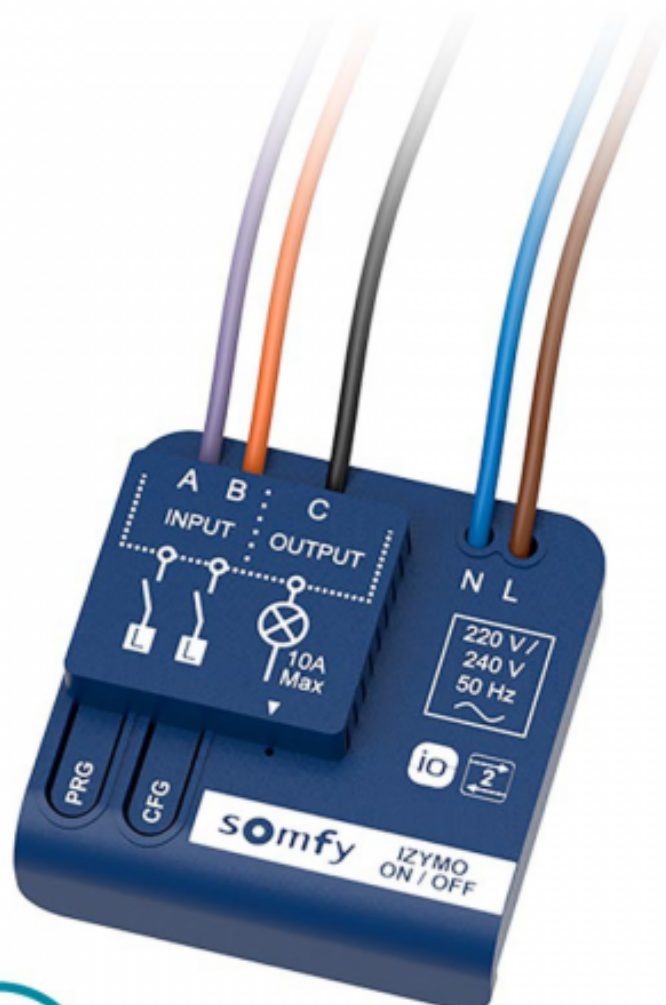

Link do produktu: <https://www.e-gate.com.pl/somfy-1860093-zasilacz-animeo-4-5-a-do-napedow-24-v-dc-p-3879.html>

Somfy 1860093 zasilacz animeo 4,5 A do napędów 24 V DC

Cena brutto	1 398,00 zł
Cena netto	1 136,59 zł
Cena poprzednia	1 553,49 zł
Dostępność	Dostępny
Numer katalogowy	1860093
Kod producenta	zasilacz animeo 4,5 A do napędów 24 V DC
Producent	Somfy

Opis produktu

Somfy 1860093 zasilacz animeo 4,5 A do napędów 24 V DC

Zasilacz animeo do napędów 24V DC.

Zestaw Zawiera

W skład zestawu wchodzi:

-Somfy 1860093 zasilacz animeo 4,5 A x 1szt.

-gwarancja od autoryzowanego dilera firmy Somfy