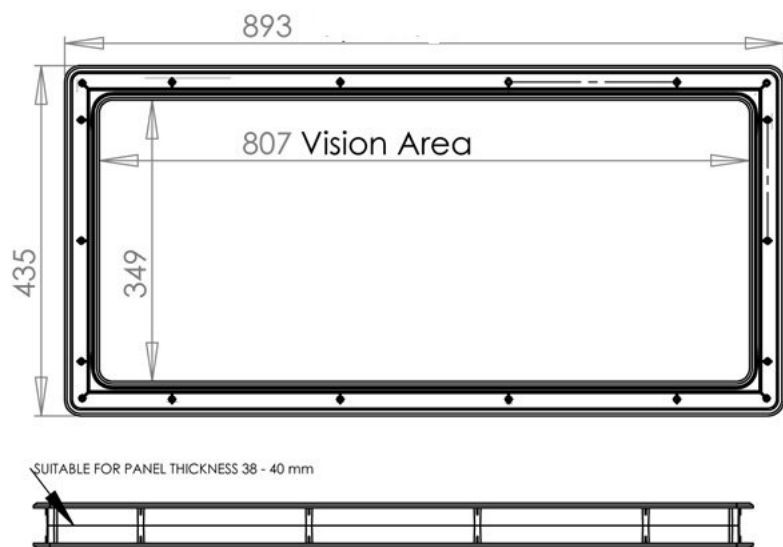

Nadające się do montażu w bramach garażowych o grubości panela od 38 do 40mm.

Okna są skręcane od wewnątrz. Jest to bardzo istotna cecha w przypadku konieczności wymiany panela, ponieważ okno można bezproblemowo wymontować (od wewnątrz oczywiście) i zamontować w innym panelu. Większość okien dostępnych na rynku jest zatrzaskowa i niestety nie można ich już odzyskać.

Ramka z mocnego PCV wypełniona jest zespoloną plexi, co zapewnia niski współczynnik przenikania ciepła oraz zapobiega gromadzeniu się pary wodnej pomiędzy poszczególnymi płytami plexi.

Wymiary zewnętrzne ramki:

893mm. x 435mm.

Wymiary wewnętrzne ramki:

807mm. x 349mm.

Istnieje możliwość zrobienia zestawu do innych grubości panela.