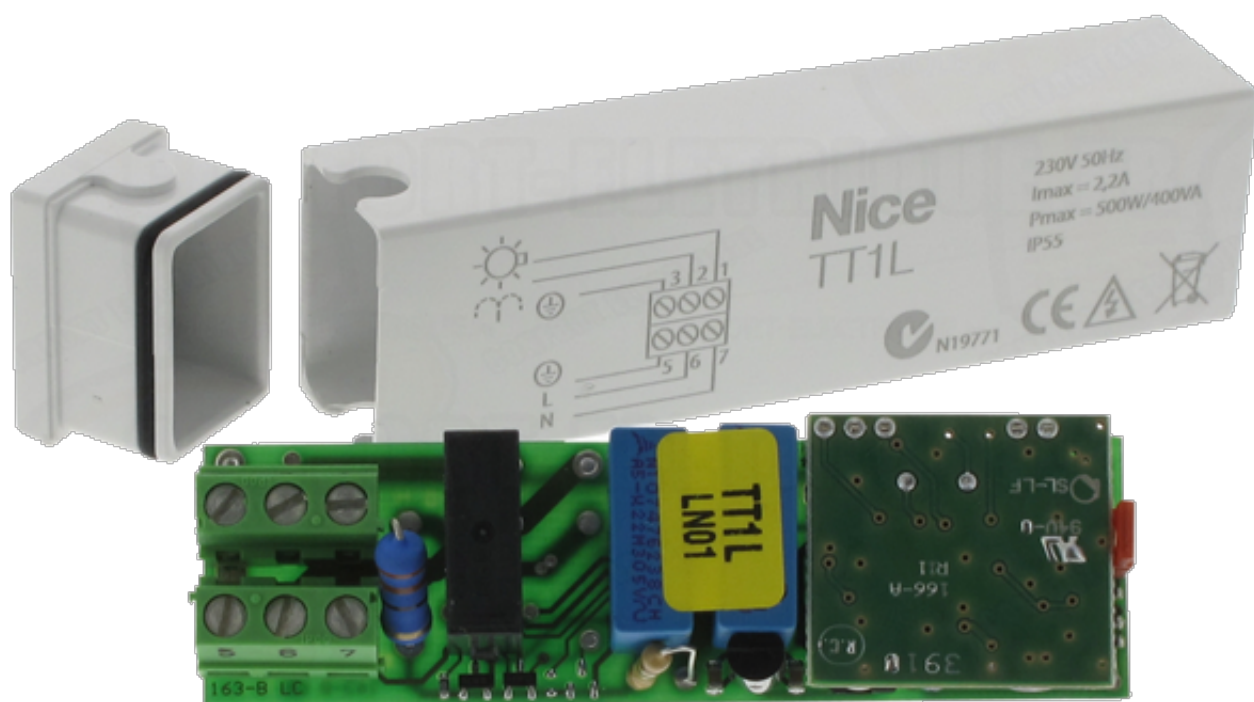

Dane aktualne na dzień: 19-04-2026 14:38

Link do produktu: <https://www.e-gate.com.pl/nice-mindy-tt1l-centrala-sterujaca-do-sterowania-oswietleniem-230v450w-p-3187.html>

Nice Mindy TT1L centrala sterująca do sterowania oświetleniem, 230V/450W

Zminiaturyzowana centrala służy do automatyzacji systemów oświetlenia, pomp nawadniających. Steruje 1 urządzeniem 230V/450W. Centrala zawiera wbudowany uniwersalny odbiornik radiowy, który pracuje na częstotliwości 433,92 MHz z kodem dynamicznie zmiennym, gwarantując wysoki poziom bezpieczeństwa. Centrala współpracuje z pilotami FLO/FLOR/ONE/SMILO/NICEWAY, posiada możliwość wczytania do pamięci do 30 pilotów. Centrala zapewnia stopień ochrony IP 55, co oznacza, że jest odporna na pył dzięki pyłoszczelnej obudowie oraz na strugi wody, więc może być instalowana na zewnątrz.

Centrala posiada dwie funkcje programowania, które mogą zostać odpowiednio dobrane do potrzeb użytkownika:

- Tryb programowania 'KROK PO KROKU, dzięki któremu sterowanie oświetleniem może odbywać się za pomocą wyłącznie jednego przycisku na pilocie, gdzie pierwsze naciśnięcie pilota powoduje włączenie oświetlenia, drugie - wyłączenie.
- Tryb ZEGAR, dzięki któremu oświetlenie może włączać się lub wyłączać po ustawionym przez użytkownika czasie. Funkcja ta jest szczególnie przydatna w sytuacji np. wjazdu samochodem na posesję, kiedy możemy włączyć oświetlenie przed domem i zaprogramować je tak, by wyłączyło się po kilku minutach, co umożliwi nam wyjście z samochodu i swobodne dojście do posesji, bez konieczności pamiętania o ręcznym wyłączeniu oświetlenia. Centrala daje możliwość zaprogramowania czasu pracy od 1 sekundy do nawet 9 godzin.

Dane techniczne:

Zasilanie(V): 230

Maksymalna moc wyjścia/prąd(W/A): 400/2

Wymiary: 98 x 26 x 20 mm

Zestaw Zawiera

- centrala sterująca MINDY TT1L x 1szt.
- gwarancja od autoryzowanego dilera firmy Nice
- instrukcja w języku polskim