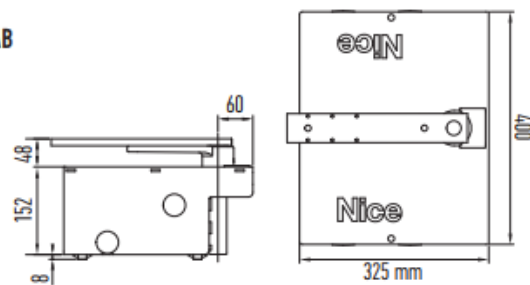

WYMIARY

L-FAB