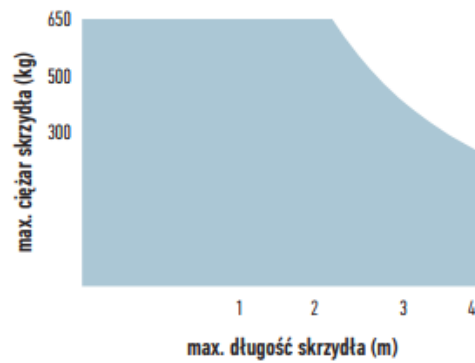

PARAMETRY SKRZYDŁA BRAMY