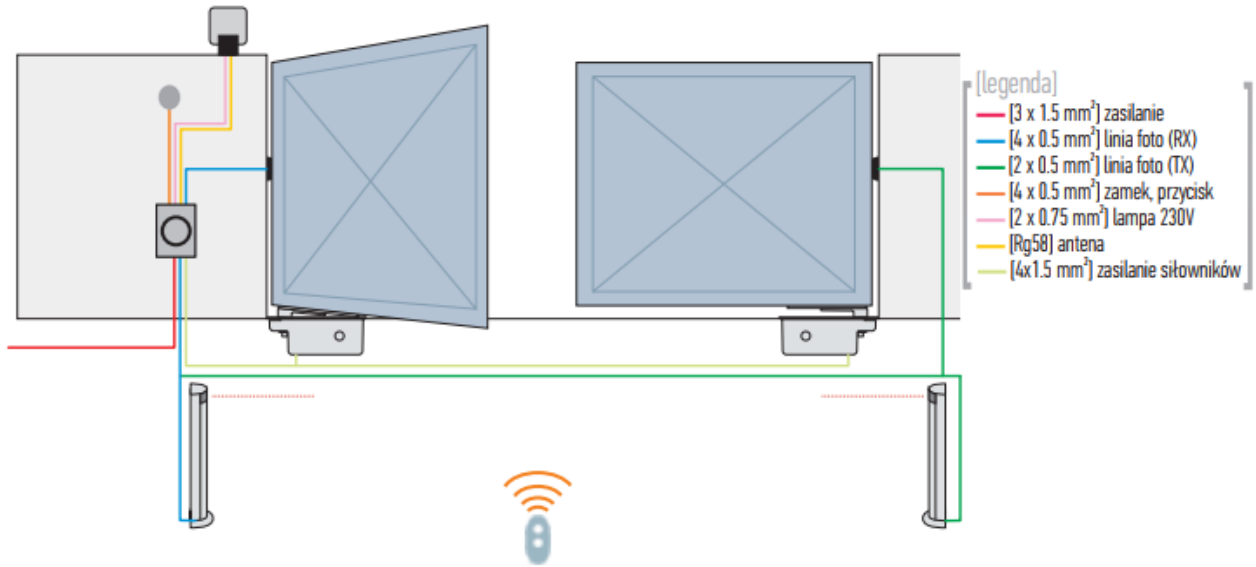

SCHEMAT INSTALACJI