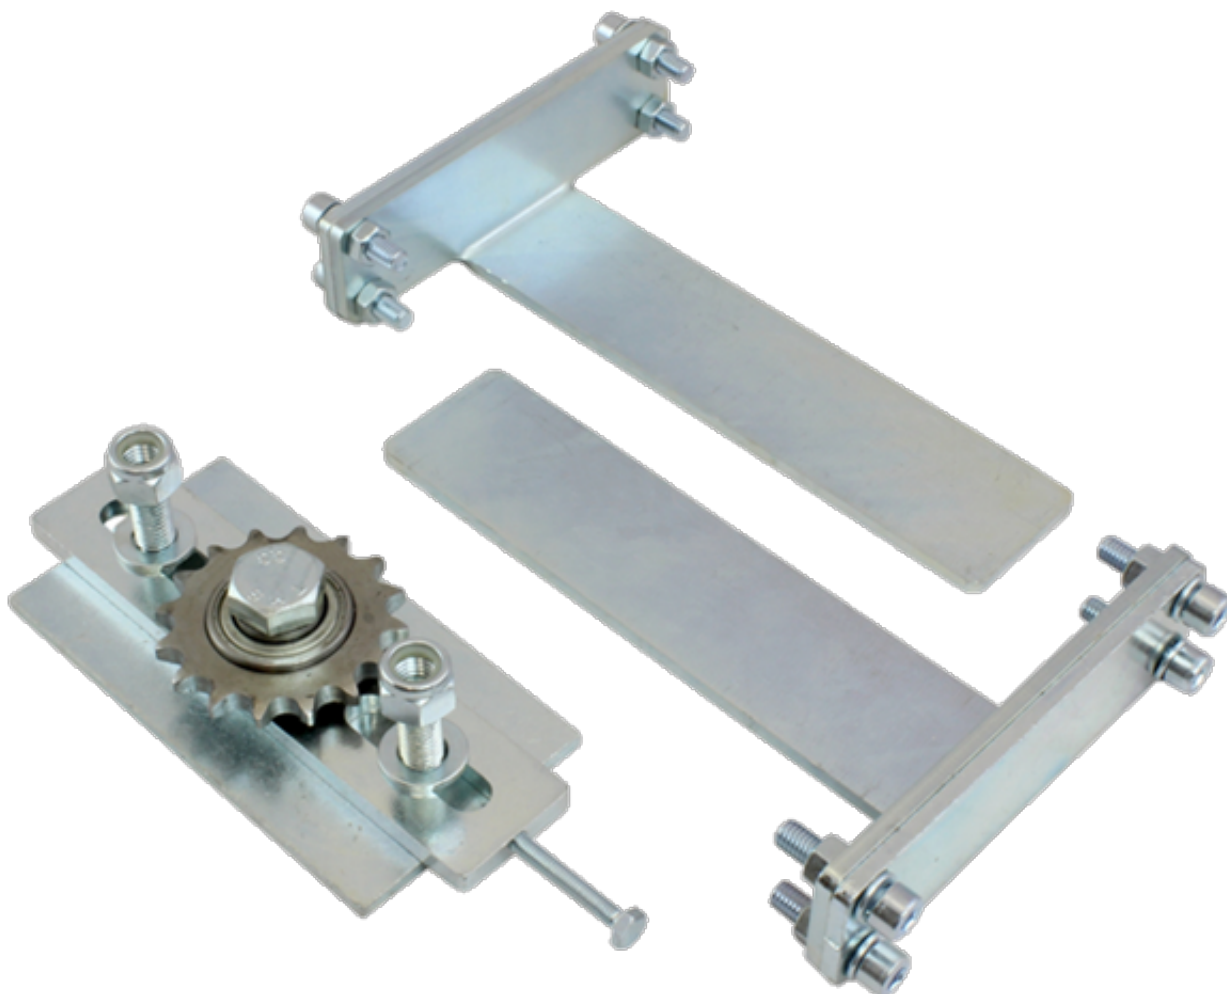

Dane aktualne na dzień: 16-05-2026 15:03

Link do produktu: <https://www.e-gate.com.pl/nice-cra5-rolka-zwrotna-do-lancucha-i-uchwyty-ciagnace-do-bram-rozsuwanych-p-3168.html>

Nice CRA5 rolka zwrotna do łańcucha i uchwyty ciągnące - do bram rozsuwanych

Cena brutto	545,00 zł
Cena netto	443,09 zł
Dostępność	Dostępny
Numer katalogowy	Akcesoria
Kod producenta	CRA5
Producent	NICE

Opis produktu

Nice CRA5 rolka zwrotna do łańcucha i uchwyty ciągnące - do bram rozsuwanych

Napinacz łańcucha i popychacze do SUMO. Rolka zwrotna łańcucha i uchwyty ciągnące

Zestaw Zawiera

-rolka zwrotna łańcucha uchwyty ciągnące CRA5 x 1kpl.

-gwarancja od autoryzowanego dealera firmy Nice

-instrukcja w języku polskim