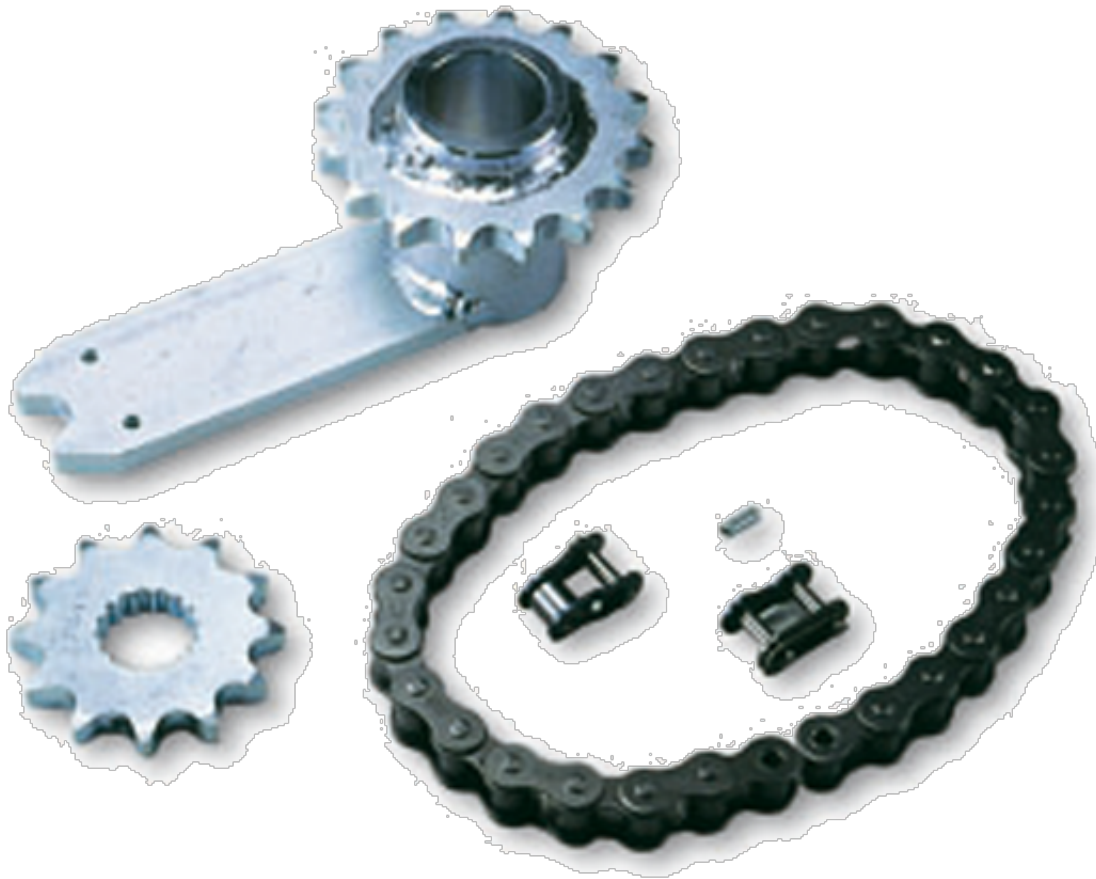


Dane aktualne na dzień: 17-04-2026 12:19

Link do produktu: <https://www.e-gate.com.pl/nice-bma1-akcesoria-zwiekszajace-kat-otwarcia-do-180-p-2306.html>

Nice BMA1 akcesoria zwiększające kąt otwarcia do 180°

Cena brutto	641,00 zł
Cena netto	521,14 zł
Dostępność	Dostępny
Kod producenta	BMA1
Producent	NICE

Opis produktu

Nice BMA1 akcesoria zwiększające kąt otwarcia do 180°

Akcesoria zwiększające kąt otwarcia do 180°

Zestaw Zawiera

-akcesoria BMA1 x 1kpl.

-gwarancja od autoryzowanego dilera firmy Nice

-instrukcja w języku polskim

NICE

NICE - marka Nice jest obecna na polskim rynku od 1996 roku i w tym czasie z dystrybutora bardzo podstawowych rozwiązań do automatyzacji bram i rolet, stała się dostawcą kompleksowych systemów automatyki, zintegrowanych z nimi systemów alarmowych wspartych najnowocześniejszymi rozwiązaniami technicznymi ułatwiającymi zarówno ich instalację, jak i użytkowanie.