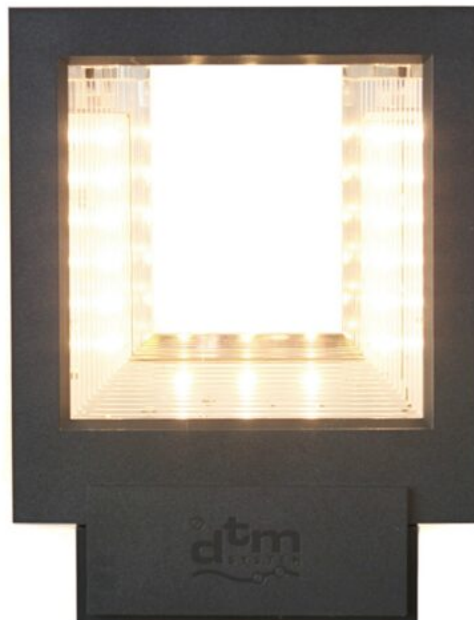

Link do produktu: <https://www.e-gate.com.pl/dtm-quadro-b-lampa-sygnalizacyjna-24-230v-z-bezbarwnym-kloszem-i-wbudowana-antena-quadro-b-001-p-3478.html>

DTM - QUADRO B lampa sygnalizacyjna 24-230V z bezbarwnym kloszem i wbudowaną anteną - QUADRO B 001

Cena brutto	181,00 zł
Cena netto	147,15 zł
Dostępność	Dostępny
Kod producenta	QUADRO B 001
Producent	DTM System

Opis produktu

Lampa QUADRO B jest elementem bezpieczeństwa w automatyce bramowej. Energooszczędne źródło światła LED użyte w lampie gwarantuje wieloletnią, bezobsługową pracę. Szeroki zakres zasilania od 24V do 230V, wbudowany przerywacz oraz możliwość mocowania na płaszczyźnie poziomej i pionowej pozwalają na zastosowanie lampy QUADRO B w każdym rodzaju automatyki. Nowoczesny design lampy uczyni każde ogrodzenie niepowtarzalnym i oryginalnym.

NAJWAŻNIEJSZE CECHY

- bezbarwny klosz
- emisja światła białego
- wbudowany przerywacz
- mocowanie na płaszczyźnie poziomej i pionowej
- wbudowana dwuzakresowa antena do poprawy zasięgu radiowego

Zestaw Zawiera

1 x DTM - QUADRO B lampa sygnalizacyjna 24- 230V z bezbarwnym kloszem i wbudowaną anteną - QUADRO B 001

Parametry Techniczne

PARAMETRY

zasilanie:	od 24V AC/DC do 230VAC
moc:	max 5W
temperatura pracy:	-20°C / +55°C
klosz:	bezbarwny z PMMA
technologia:	LED
żywość:	50 000h
przeznaczenie:	oświetlenie sygnalizacyjne
sposób montażu:	na płaszczyźnie poziomej lub pionowej za pomocą uchwyty kątownego
stopień szczelności:	IP-44
tryb pracy:	ciągły lub impulsowy 0,5s
odporność na wstrząsy i wibracje:	wysoka
wymiary:	100x145x78mm
waga:	210g
antena:	wbudowana,