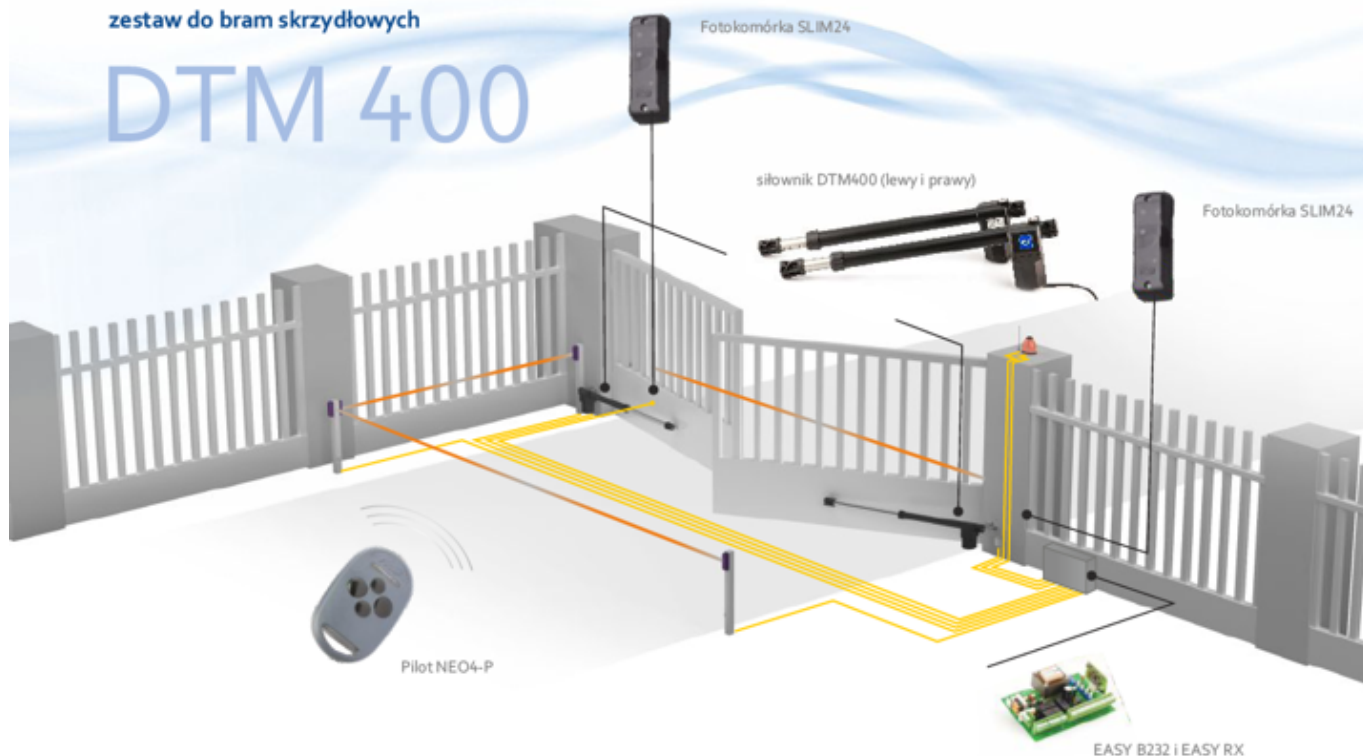

Cena brutto	3 356,00 zł
Cena netto	2 728,46 zł
Dostępność	Dostępny
Kod producenta	BLUE232DTM600
Producent	DTM System

Opis produktu

Siłowniki DTM600/350W/230V/IV (skrzydło do 4m, 250kg), centrala sterująca Blue 232, fotokomórki Focus Slim, 2 piloty NEO 4-P szary.

Zestaw Zawiera

- DTM - Automatyka do bramy dwuskrzydłowej
DTM600 BLUE BLUE232DTM600**

Parametry Techniczne

Schemat DTM400

zestaw do bram skrzydłowych

DTM 400

- Zasilanie: 230V AC
- Intensywność pracy: 35%
- Temp. pracy: -25°C / +60°C
- Stopień ochrony: IP43