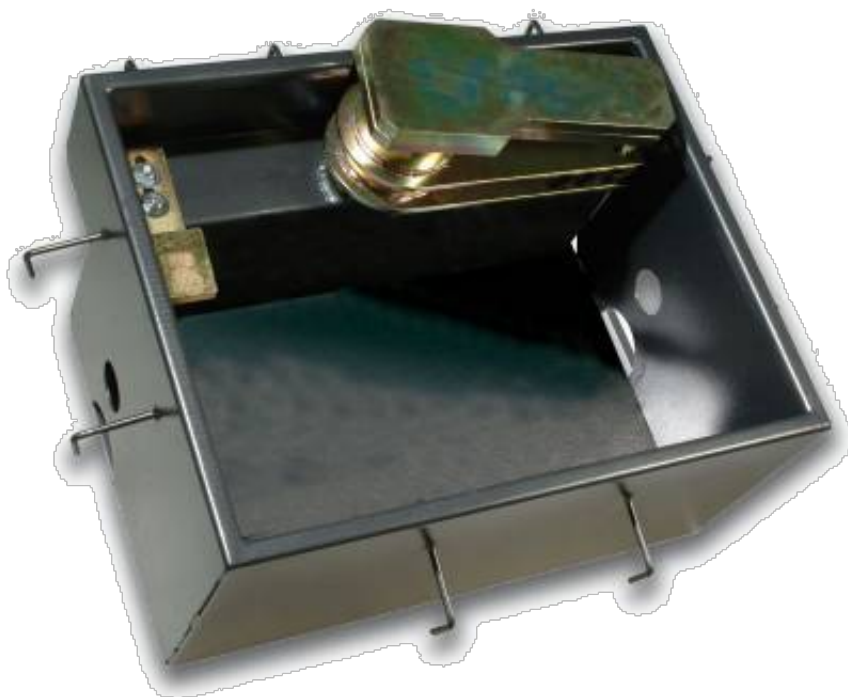

Dane aktualne na dzień: 06-05-2026 13:25

Link do produktu: <https://www.e-gate.com.pl/came-super-frog-obudowa-podstawy-do-lewego-motoreduktora-frog-cs-p-2293.html>

Came SUPER FROG obudowa podstawy do lewego motoreduktora FROG-CS

Cena brutto	9 686,00 zł
Cena netto	7 874,80 zł
Cena poprzednia	12 915,00 zł
Dostępność	Dostępny
Kod producenta	FROG-CS
Producent	CAME

Opis produktu

Obudowa podstawy do lewego motoreduktora

Came FROG-CS

Obudowa podstawy do lewego motoreduktora Came Super Frog

Zestaw Zawiera

**-obudowa podstawy do lewego motoreduktora FROG-CS x
1szt.**

-gwarancja od autoryzowanego dilera firmy Came

-instrukcja w języku polskim

CAME

CAME - 40 lat doświadczenia. Od 1972 roku, czyli od momentu powstania firmy, Came Cancelli Automatici, oprócz rozwoju systemów automatyki domowej oraz systemów antywłamaniowych, produkuje najszerszą gamę automatyki do bram rezydencjalnych i przemysłowych, automatyki do parkingów i kontroli dostępów. Obecnie firma, nastawiona na nieustanną innowację i ostrożne nabywanie nowych marek i specjalizacji, dysponuje gruntownym doświadczeniem w zakresie całkowitej kontroli domu (automatyka - systemy antywłamaniowe - automatyka domowa), w zakresie systemów do rozległych obszarów skupisk ludzi, w zakresie zarządzania obszarami miejskimi i przestrzeniami publicznymi, oferując zintegrowane rozwiązania dostosowane do wszelkich wymogów przepisowych oraz monitorowanie przepływu i dostępu.