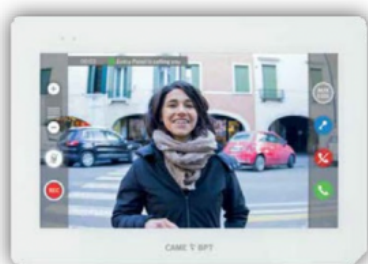

- Odbiornik głośnomówiący, bezśluchawkowy.
- Montaż podtynkowy (grubość 11 mm), natynkowy (grubość 24 mm) lub na podstawie nabiurkowej.
- Kolorowy ekran dotykowy z technologią antyrefleksyjną o przekątnej 7".
- Dostępne kolory: biały lub czarny.
- Wbudowana karta sieciowa WiFi.
- Możliwość powiązania 4 urządzeń mobilnych - aplikacja VideoEntry na Android i iOS - odbieranie połączeń w sieci WiFi i zdalnie, przez chmurę CameConnect.
- Wideosekretarka oraz możliwość nagrywania rozmowy (do 100 nagrań po 10 sekund każde).
- Funkcja automatycznego otwierania drzwi zgodnie z harmonogramem.
- Podgląd obrazu z kamer CCTV (protokół RTSP).
- Konfigurowany interfejs użytkownika.
- Programowane melodie wywołania.
- Regulacja głośności dźwięku wywołania (wyłącznie dźwięku wywołania sygnalizowane diodą LED).
- Sekwencyjne przełączanie obrazu z paneli zewnętrznych.

- Przyciski funkcyjne dostępne w menu ekranowym.
- Przycisk wezwania Portiera.
- Wywołania interkomowe (przyciski dostępne w menu ekranowym).
- Przycisk „Panika” umożliwiający wezwanie na pomoc Portiera.
- Wymiary w montażu podtynkowym: 185 x 129 x 11 mm,
wymiary w montażu natynkowym: 185 x 129 x 24 mm.

ZDALNA OBSŁUGA

- ✓ Odbieranie połączeń na smartfonie lub tablecie
- ✓ Otwieranie drzwi
- ✓ Włączanie świateł
- ✓ Wyświetlanie obrazu na żywo z paneli zewnętrznych
- ✓ Dzwonienie do domu

SPECJALNA APLIKACJA VIDEOENTRY
UMOŻLIWIA ODBIERANIE POŁĄCZEŃ NA
SMARTFONIE