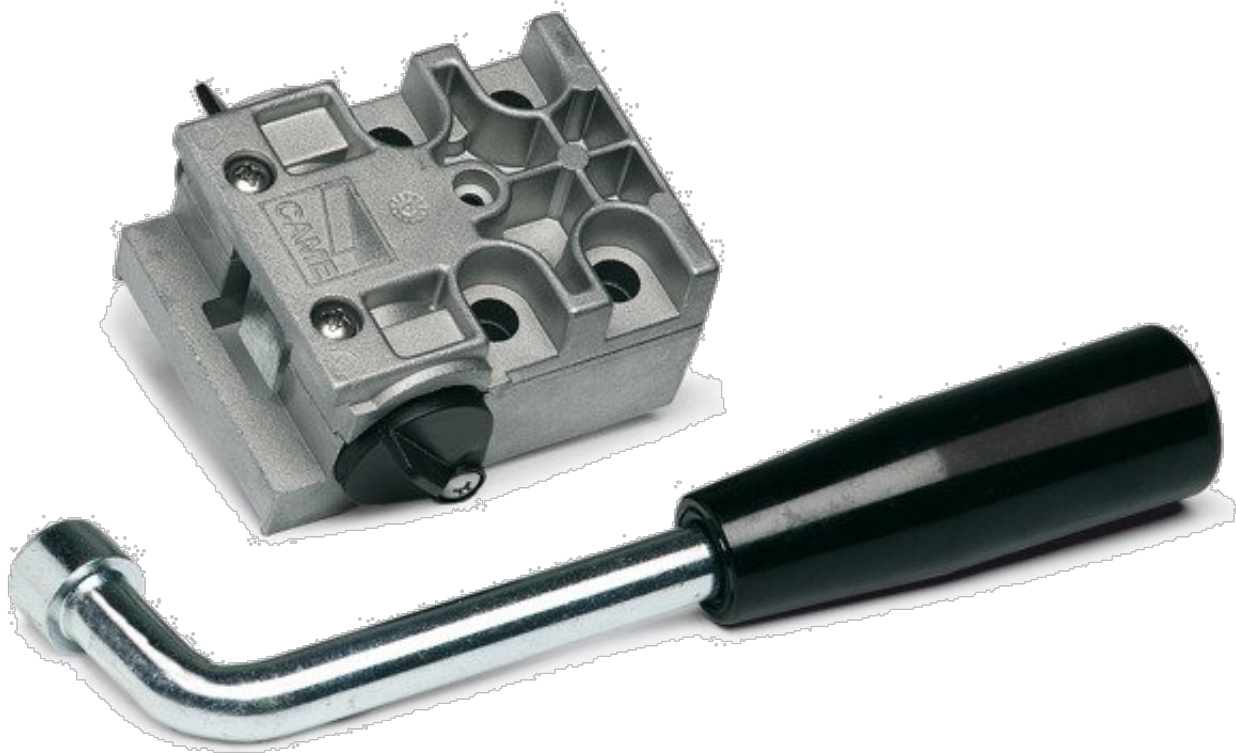

Dane aktualne na dzień: 07-05-2026 15:31

Link do produktu: <https://www.e-gate.com.pl/came-a4364-system-wysprzeglajacy-dzwigniowy-standard-p-3337.html>

## Came A4364 system wysprzęglający, dźwigniowy "Standard"

|                  |                  |
|------------------|------------------|
| Cena brutto      | <b>184,50 zł</b> |
| Cena netto       | <b>150,00 zł</b> |
| Dostępność       | <b>Dostępny</b>  |
| Numer katalogowy | <b>CAME</b>      |
| Kod producenta   | <b>A4364</b>     |
| Producent        | <b>CAME</b>      |

### Opis produktu

Came A4364 system wysprzęglający, dźwigniowy "Standard"

**System wysprężający, dźwigniowy "Standard". Do napędów FROG.**

Zestaw Zawiera

**-A4364 system wysprężający x 1szt.**

---